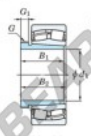

Cuscinetti orientabili a rulli
23240RHAK-AH3240-JTEKT - 23240RHAK-AH3240-JTEKT
<https://www.123cuscinetti.ch/cuscinetti-supporti/cuscinetti-rulli/orientabili/23240rhak-ah3240-jtekt>

Boundary dimensions

CARATTERISTICHE DEL PRODOTTO

Marchio	JTEKT
N° Ean13	3616060793997
Diametro interno	190 mm
Diametro esterno	360 mm
Spessore	128 mm
Velocità limite	930 rpm
Carico dinamico	2080 kN
Carico statico	2780 kN
Imballaggio	1

contatto@123cuscinetti.ch

CRT4 de Lesquin 60 Rue Du Haut De Sainghin 59273 Fretin FRANCE