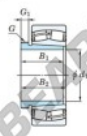

Cuscinetti orientabili a rulli 23240RK-AH3240-JTEKT - 23240RK-AH3240-JTEKT

<https://www.123cuscinetti.ch/cuscinetti-supporti/cuscinetti-rulli/orientabili/23240rk-ah3240-jtekt>

Boundary dimensions

CARATTERISTICHE DEL PRODOTTO

Marchio	JTEKT
N° Ean13	3616060793980
Diametro interno	190 mm
Diametro esterno	360 mm
Spessore	128 mm
Velocità limite	940 rpm
Carico dinamico	1950 kN
Carico statico	2610 kN
Imballaggio	1

contatto@123cuscinetti.ch

CRT4 de Lesquin 60 Rue Du Haut De Sainghin 59273 Fretin FRANCE