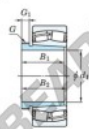

Cuscinetti orientabili a rulli
22240RRK-AH2240-JTEKT - 22240RRK-AH2240-JTEKT
<https://www.123cuscinetti.ch/cuscinetti-supporti/cuscinetti-rulli/orientabili/22240rrk-ah2240-jtekt>

Boundary dimensions

CARATTERISTICHE DEL PRODOTTO

Marchio	JTEKT
N° Ean13	3616060793966
Diametro interno	190 mm
Diametro esterno	360 mm
Spessore	98 mm
Velocità limite	930 rpm
Carico dinamico	1620 kN
Carico statico	2050 kN
Imballaggio	1

contatto@123cuscinetti.ch

CRT4 de Lesquin 60 Rue Du Haut De Sainghin 59273 Fretin FRANCE