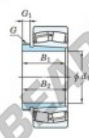

Cuscinetti orientabili a rulli

24140RHAK30-AH24140-JTEKT - 24140RHAK30-AH24140-JTEKT

<https://www.123cuscinetti.ch/cuscinetti-supporti/cuscinetti-rulli/orientabili/24140rhak30-ah24140-jtekt>

Boundary dimensions

Bearing No.	d1	d2	B	l	Q	Q0	Limiting speeds (min-1)
	Boundary dimensions (mm)			mm	mm	mm	Cr / C0r
24140RHAK30-AH24140	190	340	140	3	2000	2970	990 / 1300

CARATTERISTICHE DEL PRODOTTO

Marchio	JTEKT
N° Ean13	3616060793942
Diametro interno	190 mm
Diametro esterno	340 mm
Spessore	140 mm
Velocità limite	990 rpm
Carico dinamico	2000 kN
Carico statico	2970 kN
Imballaggio	1

contatto@123cuscinetti.ch

CRT4 de Lesquin 60 Rue Du Haut De Sainghin 59273 Fretin FRANCE