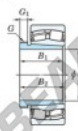

Cuscinetti orientabili a rulli

22336RHAK-AH2336-JTEKT - 22336RHAK-AH2336-JTEKT

<https://www.123cuscinetti.ch/cuscinetti-supporti/cuscinetti-rulli/orientabili/22336rhak-ah2336-jtekt>

Boundary dimensions

CARATTERISTICHE DEL PRODOTTO

Marchio	JTEKT
N° Ean13	3616060793713
Diametro interno	170 mm
Diametro interno	6.693" inch
Diametro esterno	380 mm
Diametro esterno	14.961" inch
Spessore	126 mm
Spessore	4.961" inch
Velocità limite	930 rpm
Carico dinamico	2180 kN
Carico statico	2410 kN
Imballaggio	1

contatto@123cuscinetti.ch

CRT4 de Lesquin 60 Rue Du Haut De Sainghin 59273 Fretin FRANCE