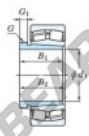

Cuscinetti orientabili a rulli
23036RZK-AH3036-JTEKT - 23036RZK-AH3036-JTEKT
<https://www.123cuscinetti.ch/cuscinetti-supporti/cuscinetti-rulli/orientabili/23036rzk-ah3036-jtekt>

Boundary dimensions

CARATTERISTICHE DEL PRODOTTO

Marchio	JTEKT
N° Ean13	3616060793607
Diametro interno	170 mm
Diametro esterno	280 mm
Spessore	74 mm
Velocità limite	1500 rpm
Carico dinamico	966 kN
Carico statico	1330 kN
Imballaggio	1

contatto@123cuscinetti.ch

CRT4 de Lesquin 60 Rue Du Haut De Sainghin 59273 Fretin FRANCE