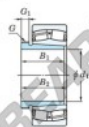

Cuscinetti orientabili a rulli 22234RK-AH3134-JTEKT - 22234RK-AH3134-JTEKT

<https://www.123cuscinetti.ch/cuscinetti-supporti/cuscinetti-rulli/orientabili/22234rk-ah3134-jtekt>

Boundary dimensions

Bearing No.	Boundary dimensions(mm)				Basic load ratings(kN)		Limiting speeds(rpm)	
	d	D	B	T	C ₁₀	C ₀	n ₁	n ₀
22234RK-AH3134	160	310	86	4	1190	1390	1100	1500

CARATTERISTICHE DEL PRODOTTO

Marchio	JTEKT
N° Ean13	3616060793539
Diametro interno	160 mm
Diametro interno	6.299" inch
Diametro esterno	310 mm
Diametro esterno	12.205" inch
Spessore	86 mm
Spessore	3.386" inch
Velocità limite	1100 rpm
Carico dinamico	1190 kN
Carico statico	1390 kN
Imballaggio	1