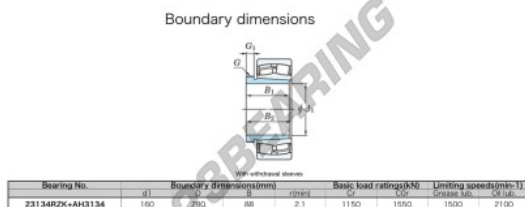

Cuscinetti orientabili a rulli
23134RZK-AH3134-JTEKT - 23134RZK-AH3134-JTEKT
<https://www.123cuscinetti.ch/cuscinetti-supporti/cuscinetti-rulli/orientabili/23134rzk-ah3134-jtekt>

CARATTERISTICHE DEL PRODOTTO

Marchio	JTEKT
N° Ean13	3616060793515
Diametro interno	160 mm
Diametro esterno	280 mm
Spessore	88 mm
Velocità limite	1500 rpm
Carico dinamico	1150 kN
Carico statico	1550 kN
Imballaggio	1

contatto@123cuscinetti.ch

CRT4 de Lesquin 60 Rue Du Haut De Sainghin 59273 Fretin FRANCE