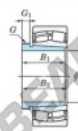

Cuscinetti orientabili a rulli 22332RK-AH2332-JTEKT - 22332RK-AH2332-JTEKT

<https://www.123cuscinetti.ch/cuscinetti-supporti/cuscinetti-rulli/orientabili/22332rk-ah2332-jtekt>

Boundary dimensions

Bearing No.	d1	d	d2	B1	B2	B	M	Basic load ratings(kN)	Limiting speeds(rpm)
22332RK-AH2332	150	340	114	4	1720	1790	1100	1400	

CARATTERISTICHE DEL PRODOTTO

Marchio	JTEKT
N° Ean13	3616060793478
Diametro interno	150 mm
Diametro interno	5.906" inch
Diametro esterno	340 mm
Diametro esterno	13.386" inch
Spessore	114 mm
Spessore	4.488" inch
Velocità limite	1100 rpm
Carico dinamico	1720 kN
Carico statico	1790 kN
Imballaggio	1