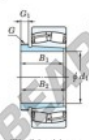

Cuscinetti orientabili a rulli

22226RZK-AHX3126-JTEKT - 22226RZK-AHX3126-JTEKT

<https://www.123cuscinetti.ch/cuscinetti-supporti/cuscinetti-rulli/orientabili/22226rzk-ahx3126-jtekt>

Boundary dimensions

CARATTERISTICHE DEL PRODOTTO

Marchio	JTEKT
N° Ean13	3616060793423
Diametro interno	125 mm
Diametro esterno	230 mm
Spessore	64 mm
Velocità limite	1900 rpm
Carico dinamico	821 kN
Carico statico	914 kN
Imballaggio	1

contatto@123cuscinetti.ch

CRT4 de Lesquin 60 Rue Du Haut De Sainghin 59273 Fretin FRANCE