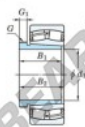

Cuscinetti orientabili a rulli

24026RZK30-AH24026-JTEKT - 24026RZK30-AH24026-JTEKT

<https://www.123cuscinetti.ch/cuscinetti-supporti/cuscinetti-rulli/orientabili/24026rzk30-ah24026-jtekt>

Boundary dimensions

CARATTERISTICHE DEL PRODOTTO

Marchio	JTEKT
N° Ean13	3616060793393
Diametro interno	125 mm
Diametro esterno	200 mm
Spessore	69 mm
Velocità limite	2200 rpm
Carico dinamico	625 kN
Carico statico	914 kN
Imballaggio	1

contatto@123cuscinetti.ch

CRT4 de Lesquin 60 Rue Du Haut De Sainghin 59273 Fretin FRANCE