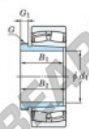

Cuscinetti orientabili a rulli

22314RZK-AHX2314-JTEKT - 22314RZK-AHX2314-JTEKT

<https://www.123cuscinetti.ch/cuscinetti-supporti/cuscinetti-rulli/orientabili/22314rzk-ahx2314-jtekt>

Boundary dimensions

CARATTERISTICHE DEL PRODOTTO

Marchio	JTEKT
N° Ean13	3616060793041
Diametro interno	65 mm
Diametro interno	2.559" inch
Diametro esterno	150 mm
Diametro esterno	5.906" inch
Spessore	51 mm
Spessore	2.008" inch
Velocità limite	3300 rpm
Carico dinamico	435 kN
Carico statico	413 kN
Imballaggio	1

contatto@123cuscinetti.ch

CRT4 de Lesquin 60 Rue Du Haut De Sainghin 59273 Fretin FRANCE