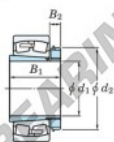

### 232-500RK-H32-500-JTEKT - 232-500RK-H32-500-JTEKT

<https://www.123cuscinetti.ch/cuscinetti-supporti/cuscinetti-rulli/orientabili/232-500rk-h32-500-jtekt>

Boundary dimensions

Bearing No.	Boundary dimensions (mm)				Basic load ratings (kN)		Limiting speeds (min <sup>-1</sup> )	
	d1	d2	B	r (mm)	C	C0	Grease lub.	Oil lub.
232/500RK-H32/500	470	Ø20	336	7.5	11000	16700	230	310

## CARATTERISTICHE DEL PRODOTTO

Marchio	JTEKT
N° Ean13	3616060792815
Diametro interno	470 mm
Diametro esterno	920 mm
Spessore	336 mm
Velocità limite	230 rpm
Carico dinamico	11000 kN
Carico statico	16700 kN
Imballaggio	1