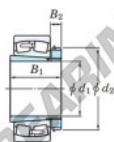

Cuscinetti orientabili a rulli
23296RHAK-H3296-JTEKT - 23296RHAK-H3296-JTEKT
<https://www.123cuscinetti.ch/cuscinetti-supporti/cuscinetti-rulli/orientabili/23296rhak-h3296-jtekt>

Boundary dimensions

Bearing No.	Boundary dimensions (mm)				Basic load ratings (kN)		Limiting speeds (min ⁻¹)	
	d1	B	B	r (mm)	Cr	Cor	Grease lub.	Oil lub.
23296RHAK-H3296	450	870	310	7.5	10600	15700	250	340

CARATTERISTICHE DEL PRODOTTO

Marchio	JTEKT
N° Ean13	3616060792761
Diametro interno	450 mm
Diametro esterno	870 mm
Spessore	310 mm
Velocità limite	250 rpm
Carico dinamico	10600 kN
Carico statico	15700 kN
Imballaggio	1