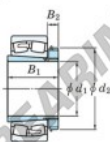

Cuscinetti orientabili a rulli 23296RK-H3296-JTEKT - 23296RK-H3296-JTEKT

<https://www.123cuscinetti.ch/cuscinetti-supporti/cuscinetti-rulli/orientabili/23296rk-h3296-jtekt>

Boundary dimensions

CARATTERISTICHE DEL PRODOTTO

Marchio	JTEKT
N° Ean13	3616060792754
Diametro interno	450 mm
Diametro esterno	870 mm
Spessore	310 mm
Velocità limite	250 rpm
Carico dinamico	10500 kN
Carico statico	15100 kN
Imballaggio	1

contatto@123cuscinetti.ch

CRT4 de Lesquin 60 Rue Du Haut De Sainghin 59273 Fretin FRANCE