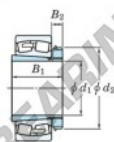

Cuscinetti orientabili a rulli 23996RK-H3996-JTEKT - 23996RK-H3996-JTEKT

<https://www.123cuscinetti.ch/cuscinetti-supporti/cuscinetti-rulli/orientabili/23996rk-h3996-jtekt>

Boundary dimensions

Bearing No.	Boundary dimensions (mm)				Basic load ratings (kN)		Limiting speeds (min ⁻¹)	
	d1	D	B	rimani	C _r	C _{0r}	Grease lub.	Oil lub.
23996RK-H3996	450	650	128	5	3290	6130	350	460

CARATTERISTICHE DEL PRODOTTO

Marchio	JTEKT
N° Ean13	3616060792709
Diametro interno	450 mm
Diametro esterno	650 mm
Spessore	128 mm
Velocità limite	350 rpm
Carico dinamico	3290 kN
Carico statico	6130 kN
Imballaggio	1