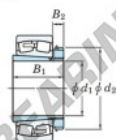

## Cuscinetti orientabili a rulli 23292RK-H3292-JTEKT - 23292RK-H3292-JTEKT

<https://www.123cuscinetti.ch/cuscinetti-supporti/cuscinetti-rulli/orientabili/23292rk-h3292-jtekt>

Boundary dimensions

| Bearing No.   | Boundary dimensions (mm) |     |     |        | Basic load ratings (kN) |                 | Limiting speeds (min <sup>-1</sup> ) |          |
|---------------|--------------------------|-----|-----|--------|-------------------------|-----------------|--------------------------------------|----------|
|               | d1                       | d2  | B   | r (mm) | C <sub>r</sub>          | C <sub>0r</sub> | Gross lub.                           | Oil lub. |
| 23292RK-H3292 | 430                      | 830 | 296 | 7.5    | 9520                    | 13700           | 270                                  | 370      |

### CARATTERISTICHE DEL PRODOTTO

|                  |               |
|------------------|---------------|
| Marchio          | JTEKT         |
| N° Ean13         | 3616060792662 |
| Diametro interno | 430 mm        |
| Diametro esterno | 830 mm        |
| Spessore         | 296 mm        |
| Velocità limite  | 270 rpm       |
| Carico dinamico  | 9520 kN       |
| Carico statico   | 13700 kN      |
| Imballaggio      | 1             |