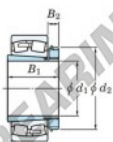

Cuscinetti orientabili a rulli
23092RHAK-H3092-JTEKT - 23092RHAK-H3092-JTEKT
<https://www.123cuscinetti.ch/cuscinetti-supporti/cuscinetti-rulli/orientabili/23092rhak-h3092-jtekt>

Boundary dimensions

Bearing No.	Boundary dimensions (mm)			Basic load ratings (kN)	Limiting speeds (min ⁻¹)		
	d1	D	B		C _r	C _{0r}	Grease lub.
23092RHAK-H3092	430	680	163	4520	7430	340	460

CARATTERISTICHE DEL PRODOTTO

Marchio	JTEKT
N° Ean13	3616060792631
Diametro interno	430 mm
Diametro interno	16.929" inch
Diametro esterno	680 mm
Diametro esterno	26.772" inch
Spessore	163 mm
Spessore	6.417" inch
Velocità limite	340 rpm
Carico dinamico	4520 kN
Carico statico	7430 kN
Imballaggio	1