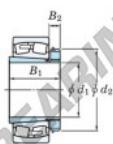

Cuscinetti orientabili a rulli 23992RK-H3992-JTEKT - 23992RK-H3992-JTEKT

<https://www.123cuscinetti.ch/cuscinetti-supporti/cuscinetti-rulli/orientabili/23992rk-h3992-jtekt>

Boundary dimensions

Bearing No.	Boundary dimensions (mm)				Basic load ratings (kN)		Limiting speeds (min ⁻¹)	
	d1	D	B	b (mm)	Cr	Cor	Grease lub.	Oil lub.
23992RK-H3992	430	620	118	4	2890	5350	370	500

CARATTERISTICHE DEL PRODOTTO

Marchio	JTEKT
N° Ean13	3616060792617
Diametro interno	430 mm
Diametro esterno	620 mm
Spessore	118 mm
Velocità limite	370 rpm
Carico dinamico	2890 kN
Carico statico	5350 kN
Imballaggio	1