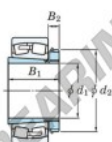

Cuscinetti orientabili a rulli
23088RHAK-H3088-JTEKT - 23088RHAK-H3088-JTEKT
<https://www.123cuscinetti.ch/cuscinetti-supporti/cuscinetti-rulli/orientabili/23088rhak-h3088-jtekt>

Boundary dimensions

CARATTERISTICHE DEL PRODOTTO

Marchio	JTEKT
N° Ean13	3616060792556
Diametro interno	410 mm
Diametro esterno	650 mm
Spessore	157 mm
Velocità limite	370 rpm
Carico dinamico	230 kN
Carico statico	6910 kN
Imballaggio	1

contatto@123cuscinetti.ch

CRT4 de Lesquin 60 Rue Du Haut De Sainghin 59273 Fretin FRANCE