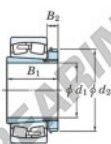

Cuscinetti orientabili a rulli 23088RK-H3088-JTEKT - 23088RK-H3088-JTEKT

<https://www.123cuscinetti.ch/cuscinetti-supporti/cuscinetti-rulli/orientabili/23088rk-h3088-jtekt>

Boundary dimensions

Bearing No.	Boundary dimensions (mm)				Basic load ratings (kN)		Limiting speeds (min ⁻¹)	
	d1	D _e	B	B ₂	C _r	C _{0r}	Grease lub.	Oil lub.
23088RK-H3088	410	650	157	6	3790	6540	370	500

CARATTERISTICHE DEL PRODOTTO

Marchio	JTEKT
N° Ean13	3616060792549
Diametro interno	410 mm
Diametro esterno	650 mm
Spessore	157 mm
Velocità limite	370 rpm
Carico dinamico	3790 kN
Carico statico	6540 kN
Imballaggio	1