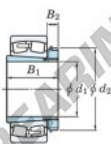

Cuscinetti orientabili a rulli 23284RK-H3284-JTEKT - 23284RK-H3284-JTEKT

<https://www.123cuscinetti.ch/cuscinetti-supporti/cuscinetti-rulli/orientabili/23284rk-h3284-jtekt>

Boundary dimensions

| Bearing No. | Boundary dimensions (mm) | | | | Basic load ratings (kN) | | Limiting speeds (min ⁻¹) | |
|---------------|--------------------------|-----|-----|--------|-------------------------|-------|--------------------------------------|----------|
| | d1 | D | B | r (mm) | Cr | C0r | Grease lub. | Oil lub. |
| 23284RK-H3284 | 400 | 760 | 272 | 7.5 | 8130 | 11500 | 320 | 430 |

CARATTERISTICHE DEL PRODOTTO

| | |
|------------------|---------------|
| Marchio | JTEKT |
| N° Ean13 | 3616060792518 |
| Diametro interno | 400 mm |
| Diametro esterno | 760 mm |
| Spessore | 272 mm |
| Velocità limite | 320 rpm |
| Carico dinamico | 8130 kN |
| Carico statico | 11500 kN |
| Imballaggio | 1 |