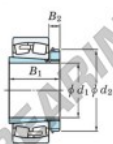

Cuscinetti orientabili a rulli
23184RHAK-H3184-JTEKT - 23184RHAK-H3184-JTEKT
<https://www.123cuscinetti.ch/cuscinetti-supporti/cuscinetti-rulli/orientabili/23184rhak-h3184-jtekt>

Boundary dimensions

CARATTERISTICHE DEL PRODOTTO

Marchio	JTEKT
N° Ean13	3616060792501
Diametro interno	400 mm
Diametro esterno	700 mm
Spessore	224 mm
Velocità limite	350 rpm
Carico dinamico	6330 kN
Carico statico	9630 kN
Imballaggio	1

contatto@123cuscinetti.ch

CRT4 de Lesquin 60 Rue Du Haut De Sainghin 59273 Fretin FRANCE