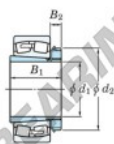

**Cuscinetti orientabili a rulli**  
**23280RHAK-H3280-JTEKT - 23280RHAK-H3280-JTEKT**  
<https://www.123cuscinetti.ch/cuscinetti-supporti/cuscinetti-rulli/orientabili/23280rhak-h3280-jtekt>

Boundary dimensions

Bearing No.	Boundary dimensions (mm)				Basic load ratings (kN)		Limiting speeds (min <sup>-1</sup> )	
	d <sub>1</sub>	D	B	b (mm)	C <sub>r</sub>	C <sub>0P</sub>	Grease lub.	Oil lub.
23280RHAK-H3280	380	720	256	6	7320	10600	350	460

**CARATTERISTICHE DEL PRODOTTO**

Marchio	JTEKT
N° Ean13	3616060792440
Diametro interno	380 mm
Diametro esterno	720 mm
Spessore	256 mm
Velocità limite	350 rpm
Carico dinamico	7320 kN
Carico statico	10600 kN
Imballaggio	1