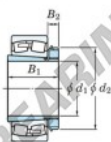

## Cuscinetti orientabili a rulli 23280RK-H3280-JTEKT - 23280RK-H3280-JTEKT

<https://www.123cuscinetti.ch/cuscinetti-supporti/cuscinetti-rulli/orientabili/23280rk-h3280-jtekt>

Boundary dimensions

General roller bearings with oil grooves

Bearing No.	Boundary dimensions (mm)				Basic load ratings (kN)		Limiting speeds (min <sup>-1</sup> )	
	d1	d2	B	B	Cr	Cor	Grease lub.	Oil lub.
23280RK-H3280	380	720	256	6	6540	9850	350	470

### CARATTERISTICHE DEL PRODOTTO

Marchio	JTEKT
N° Ean13	3616060792433
Diametro interno	380 mm
Diametro esterno	720 mm
Spessore	256 mm
Velocità limite	350 rpm
Carico dinamico	6540 kN
Carico statico	9850 kN
Imballaggio	1