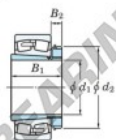

Cuscinetti orientabili a rulli
23180RHAK-H3180-JTEKT - 23180RHAK-H3180-JTEKT
<https://www.123cuscinetti.ch/cuscinetti-supporti/cuscinetti-rulli/orientabili/23180rhak-h3180-jtekt>

Boundary dimensions

Bearing No.	Boundary dimensions (mm)				Basic load ratings (kN)		Limiting speeds (min. 1)	
	d1	d2	B	r (mm)	Cr	Cor	Grease lub.	Oil lub.
23180RHAK-H3180	380	650	200	6	5410	8300	390	520

CARATTERISTICHE DEL PRODOTTO

Marchio	JTEKT
N° Ean13	3616060792426
Diametro interno	380 mm
Diametro esterno	650 mm
Spessore	200 mm
Velocità limite	390 rpm
Carico dinamico	5410 kN
Carico statico	8300 kN
Imballaggio	1