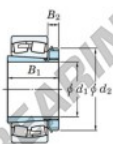

Cuscinetti orientabili a rulli 23180RK-H3180-JTEKT - 23180RK-H3180-JTEKT

<https://www.123cuscinetti.ch/cuscinetti-supporti/cuscinetti-rulli/orientabili/23180rk-h3180-jtekt>

Boundary dimensions

CARATTERISTICHE DEL PRODOTTO

Marchio	JTEKT
N° Ean13	3616060792419
Diametro interno	380 mm
Diametro esterno	650 mm
Spessore	200 mm
Velocità limite	390 rpm
Carico dinamico	4730 kN
Carico statico	7780 kN
Imballaggio	1

contatto@123cuscinetti.ch

CRT4 de Lesquin 60 Rue Du Haut De Sainghin 59273 Fretin FRANCE