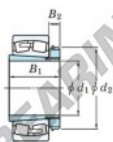

Cuscinetti orientabili a rulli 23080RK-H3080-JTEKT - 23080RK-H3080-JTEKT

<https://www.123cuscinetti.ch/cuscinetti-supporti/cuscinetti-rulli/orientabili/23080rk-h3080-jtekt>

Boundary dimensions

Bearing No.	Boundary dimensions (mm)				Basic load ratings (kN)		Limiting speeds (min ⁻¹)	
	d1	D	B	r (mm)	C _r	C _{0r}	Grease lub.	Oil lub.
23080RK-H3080	380	600	148	5	3390	5790	420	560

CARATTERISTICHE DEL PRODOTTO

Marchio	JTEKT
N° Ean13	3616060792396
Diametro interno	380 mm
Diametro interno	14.961" inch
Diametro esterno	600 mm
Diametro esterno	23.622" inch
Spessore	148 mm
Spessore	5.827" inch
Velocità limite	420 rpm
Carico dinamico	3390 kN
Carico statico	5790 kN
Imballaggio	1