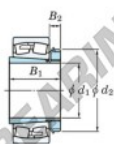

Cuscinetti orientabili a rulli 23276RK-H3276-JTEKT - 23276RK-H3276-JTEKT

<https://www.123cuscinetti.ch/cuscinetti-supporti/cuscinetti-rulli/orientabili/23276rk-h3276-jtekt>

Boundary dimensions

CARATTERISTICHE DEL PRODOTTO

Marchio	JTEKT
N° Ean13	3616060792365
Diametro interno	360 mm
Diametro esterno	680 mm
Spessore	240 mm
Velocità limite	380 rpm
Carico dinamico	6510 kN
Carico statico	9500 kN
Imballaggio	1

contatto@123cuscinetti.ch

CRT4 de Lesquin 60 Rue Du Haut De Sainghin 59273 Fretin FRANCE