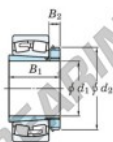

Cuscinetti orientabili a rulli
23076RHAK-H3076-JTEKT - 23076RHAK-H3076-JTEKT
<https://www.123cuscinetti.ch/cuscinetti-supporti/cuscinetti-rulli/orientabili/23076rhak-h3076-jtekt>

Boundary dimensions

Bearing No.	Boundary dimensions (mm)				Basic load ratings (kN)		Limiting speeds (min ⁻¹)	
	d1	D	B	rim	Cr	Cor	Grease lub.	Oil lub.
23076RHAK-H3076	360	560	135	5	3160	5080	460	620

CARATTERISTICHE DEL PRODOTTO

Marchio	JTEKT
N° Ean13	3616060792327
Diametro interno	360 mm
Diametro esterno	560 mm
Spessore	135 mm
Velocità limite	460 rpm
Carico dinamico	3160 kN
Carico statico	5080 kN
Imballaggio	1