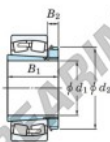

Cuscinetti orientabili a rulli

23272RHAK-H3272-JTEKT - 23272RHAK-H3272-JTEKT

https://www.123cuscinetti.ch/cuscinetti-supporti/cuscinetti-rulli/orientabili/23272rhak-h3272-jtekt

Boundary dimensions

CARATTERISTICHE DEL PRODOTTO

Marchio	JTEKT
N° Ean13	3616060792280
Diametro interno	340 mm
Diametro esterno	650 mm
Spessore	232 mm
Velocità limite	410 rpm
Carico dinamico	6220 kN
Carico statico	9050 kN
Imballaggio	1

contatto@123cuscinetti.ch

CRT4 de Lesquin 60 Rue Du Haut De Sainghin 59273 Fretin FRANCE