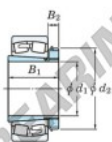

Cuscinetti orientabili a rulli
23072RHAK-H3072-JTEKT - 23072RHAK-H3072-JTEKT
<https://www.123cuscinetti.ch/cuscinetti-supporti/cuscinetti-rulli/orientabili/23072rhak-h3072-jtekt>

Boundary dimensions

CARATTERISTICHE DEL PRODOTTO

Marchio	JTEKT
N° Ean13	3616060792228
Diametro interno	340 mm
Diametro esterno	540 mm
Spessore	134 mm
Velocità limite	500 rpm
Carico dinamico	3040 kN
Carico statico	4770 kN
Imballaggio	1

contatto@123cuscinetti.ch

CRT4 de Lesquin 60 Rue Du Haut De Sainghin 59273 Fretin FRANCE