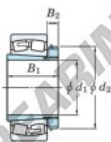

Cuscinetti orientabili a rulli 23268RK-H3268-JTEKT - 23268RK-H3268-JTEKT

<https://www.123cuscinetti.ch/cuscinetti-supporti/cuscinetti-rulli/orientabili/23268rk-h3268-jtekt>

Boundary dimensions

Bearing No.	Boundary dimensions (mm)				Basic load ratings (kN)		Limiting speeds (min ⁻¹)	
	d1	D	B	(mm)	C0	C0*	Grease lub.	Oil lub.
23168RAK-H3168	320	580	190	5	4620	6720	480	640

CARATTERISTICHE DEL PRODOTTO

Marchio	JTEKT
N° Ean13	3616060792167
Diametro interno	320 mm
Diametro esterno	620 mm
Spessore	224 mm
Velocità limite	450 rpm
Carico dinamico	5130 kN
Carico statico	7560 kN
Imballaggio	1