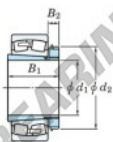

Cuscinetti orientabili a rulli 23168RK-H3168-JTEKT - 23168RK-H3168-JTEKT

<https://www.123cuscinetti.ch/cuscinetti-supporti/cuscinetti-rulli/orientabili/23168rk-h3168-jtekt>

Boundary dimensions

Bearing No.	Boundary dimensions (mm)				Basic load ratings (kN)		Limiting speeds (min ⁻¹)	
	d1	d2	B	B1	C _r	C _{0r}	Grease lub.	Oil lub.
23168RK-H3168	320	580	190	5	4130	6430	480	640

CARATTERISTICHE DEL PRODOTTO

Marchio	JTEKT
N° Ean13	3616060792143
Diametro interno	320 mm
Diametro interno	12.598" inch
Diametro esterno	580 mm
Diametro esterno	22.835" inch
Spessore	190 mm
Spessore	7.48" inch
Velocità limite	480 rpm
Carico dinamico	4130 kN
Carico statico	6430 kN
Imballaggio	1