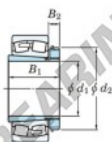

### 23068RHAK-H3068-JTEKT - 23068RHAK-H3068-JTEKT

https://www.123cuscinetti.ch/cuscinetti-supporti/cuscinetti-rulli/orientabili/23068rhak-h3068-jtekt

Boundary dimensions

Bearing No.	Boundary dimensions (mm)			Basic load ratings (kN)		Limiting speeds (min <sup>-1</sup> )	
	d1	d2	B	C <sub>r</sub>	C <sub>0r</sub>	Grease lub.	Oil lub.
23068RHAK-H3068	320	520	133	2930	4470	530	710

## CARATTERISTICHE DEL PRODOTTO

Marchio	JTEKT
N° Ean13	3616060792136
Diametro interno	320 mm
Diametro interno	12.598" inch
Diametro esterno	520 mm
Diametro esterno	20.472" inch
Spessore	133 mm
Spessore	5.236" inch
Velocità limite	530 rpm
Carico dinamico	2930 kN
Carico statico	4470 kN
Imballaggio	1