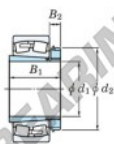

Cuscinetti orientabili a rulli 23968RK-H3968-JTEKT - 23968RK-H3968-JTEKT

<https://www.123cuscinetti.ch/cuscinetti-supporti/cuscinetti-rulli/orientabili/23968rk-h3968-jtekt>

Boundary dimensions

Bearing No.	Boundary dimensions (mm)			r (mm)	Basic load ratings (kN)		Limiting speeds (min ⁻¹)	
	d1	d2	B		Cr	Cor	Grease lub.	Oil lub.
23968RK-H3968	320	460	90	3	1680	2980	590	790

CARATTERISTICHE DEL PRODOTTO

Marchio	JTEKT
N° Ean13	3616060792112
Diametro interno	320 mm
Diametro esterno	460 mm
Spessore	90 mm
Velocità limite	590 rpm
Carico dinamico	1680 kN
Carico statico	2980 kN
Imballaggio	1