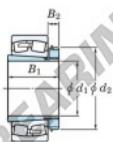

**Cuscinetti orientabili a rulli**  
**23264RHAK-H3264-JTEKT - 23264RHAK-H3264-JTEKT**  
<https://www.123cuscinetti.ch/cuscinetti-supporti/cuscinetti-rulli/orientabili/23264rhak-h3264-jtekt>

Boundary dimensions

Bearing No.	Boundary dimensions (mm)				Basic load ratings (kN)		Limiting speeds (min.-1)	
	d1	d2	B	r (mm)	Cr	Cor	Grease lub.	Oil lub.
23264RHAK-H3264	300	580	208	5	5020	7030	490	650

**CARATTERISTICHE DEL PRODOTTO**

Marchio	JTEKT
N° Ean13	3616060792105
Diametro interno	300 mm
Diametro esterno	580 mm
Spessore	208 mm
Velocità limite	490 rpm
Carico dinamico	5020 kN
Carico statico	7030 kN
Imballaggio	1

[contatto@123cuscinetti.ch](mailto:contatto@123cuscinetti.ch)