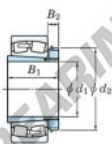

## Cuscinetti orientabili a rulli 23264RK-H3264-JTEKT - 23264RK-H3264-JTEKT

<https://www.123cuscinetti.ch/cuscinetti-supporti/cuscinetti-rulli/orientabili/23264rk-h3264-jtekt>

Boundary dimensions

Bearing No.	Boundary dimensions (mm)				Basic load ratings (kN)		Limiting speeds (min <sup>-1</sup> )	
	d <sub>1</sub>	D <sub>2</sub>	B	r (mm)	C <sub>0</sub>	C <sub>0R</sub>	Grease lub.	Oil lub.
23264RK-H3264	300	580	208	5	4550	6550	500	670

### CARATTERISTICHE DEL PRODOTTO

Marchio	JTEKT
N° Ean13	3616060792082
Diametro interno	300 mm
Diametro esterno	580 mm
Spessore	208 mm
Velocità limite	500 rpm
Carico dinamico	4550 kN
Carico statico	6550 kN
Imballaggio	1