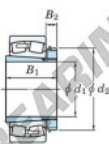

Cuscinetti orientabili a rulli 22264RK-H3164-JTEKT - 22264RK-H3164-JTEKT

<https://www.123cuscinetti.ch/cuscinetti-supporti/cuscinetti-rulli/orientabili/22264rk-h3164-jtekt>

Boundary dimensions

Bearing No.	Boundary dimensions (mm)				Basic load ratings (kN)		Limiting speeds (min ⁻¹)	
	d1	d2	B	r (mm)	Cr	C0r	Grease lub.	Oil lub.
22264RK-H3164	300	580	150	5	3420	4540	490	660

CARATTERISTICHE DEL PRODOTTO

Marchio	JTEKT
N° Ean13	3616060792075
Diametro interno	300 mm
Diametro esterno	580 mm
Spessore	150 mm
Velocità limite	3420 rpm
Carico dinamico	3420 kN
Carico statico	4540 kN
Imballaggio	1