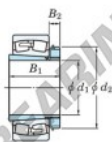

Cuscinetti orientabili a rulli 23064RK-H3064-JTEKT - 23064RK-H3064-JTEKT

<https://www.123cuscinetti.ch/cuscinetti-supporti/cuscinetti-rulli/orientabili/23064rk-h3064-jtekt>

Boundary dimensions

Bearing No.	Boundary dimensions (mm)				Basic load ratings (kN)		Limiting speeds (min ⁻¹)	
	d1	D	B	r (mm)	C _r	C _{0r}	Grease lub.	Oil lub.
23064RK-H3064	300	480	90	3	1670	2870	630	840

CARATTERISTICHE DEL PRODOTTO

Marchio	JTEKT
N° Ean13	3616060792020
Diametro interno	300 mm
Diametro esterno	480 mm
Spessore	121 mm
Velocità limite	590 rpm
Carico dinamico	2290 kN
Carico statico	3740 kN
Imballaggio	1