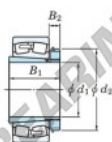

## Cuscinetti orientabili a rulli 23964RK-H3964-JTEKT - 23964RK-H3964-JTEKT

<https://www.123cuscinetti.ch/cuscinetti-supporti/cuscinetti-rulli/orientabili/23964rk-h3964-jtekt>

Boundary dimensions

Bearing No.	Boundary dimensions (mm)				Basic load ratings (kN)		Limiting speeds (min <sup>-1</sup> )	
	d1	D	B	r (mm)	C <sub>r</sub>	C <sub>0r</sub>	Grease lub.	Oil lub.
23964RK-H3964	300	440	90	3	1670	2870	630	840

### CARATTERISTICHE DEL PRODOTTO

Marchio	JTEKT
N° Ean13	3616060792006
Diametro interno	300 mm
Diametro esterno	440 mm
Spessore	90 mm
Velocità limite	630 rpm
Peso	840 g
Carico dinamico	1670 kN
Carico statico	2870 kN
Imballaggio	1