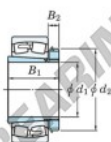

Cuscinetti orientabili a rulli
23260RHAK-H3260-JTEKT - 23260RHAK-H3260-JTEKT
<https://www.123cuscinetti.ch/cuscinetti-supporti/cuscinetti-rulli/orientabili/23260rhak-h3260-jtekt>

Boundary dimensions

Bearing No.	Boundary dimensions (mm)				Basic load ratings (kN)		Limiting speeds (min ⁻¹)	
	d1	D	B	r (mm)	C _r	C _{0r}	Grease lub.	Oil lub.
23260RHAK-H3260	280	540	192	5	4300	5910	540	720

CARATTERISTICHE DEL PRODOTTO

Marchio	JTEKT
N° Ean13	3616060791993
Diametro interno	280 mm
Diametro esterno	540 mm
Spessore	192 mm
Velocità limite	540 rpm
Carico dinamico	4440 kN
Carico statico	6310 kN
Imballaggio	1