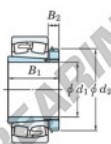

## Cuscinetti orientabili a rulli 23260RK-H3260-JTEKT - 23260RK-H3260-JTEKT

<https://www.123cuscinetti.ch/cuscinetti-supporti/cuscinetti-rulli/orientabili/23260rk-h3260-jtekt>

Boundary dimensions

Bearing No.	Boundary dimensions (mm)				Basic load ratings (kN)		Limiting speeds (min <sup>-1</sup> )	
	d1	D	B	r (mm)	C <sub>r</sub>	C <sub>0r</sub>	Grease lub.	Oil lub.
23260RK-H3260	280	540	192	5	4300	5910	540	720

### CARATTERISTICHE DEL PRODOTTO

Marchio	JTEKT
N° Ean13	3616060791986
Diametro interno	280 mm
Diametro esterno	540 mm
Spessore	192 mm
Velocità limite	540 rpm
Carico dinamico	4300 kN
Carico statico	5910 kN
Imballaggio	1