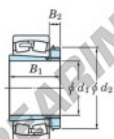

Cuscinetti orientabili a rulli
22260RHAK-H3160-JTEKT - 22260RHAK-H3160-JTEKT
<https://www.123cuscinetti.ch/cuscinetti-supporti/cuscinetti-rulli/orientabili/22260rhak-h3160-jtekt>

Boundary dimensions

Bearing No.	Boundary dimensions (mm)				Basic load ratings (kN)		Limiting speeds (min ⁻¹)	
	d1	d2	B	r (mm)	C _r	C _{0r}	Grease lub.	Oil lub.
22160RHAK-H3160	280	540	140	5	3450	5030	590	790

CARATTERISTICHE DEL PRODOTTO

Marchio	JTEKT
N° Ean13	3616060791962
Diametro interno	280 mm
Diametro esterno	540 mm
Spessore	140 mm
Velocità limite	550 rpm
Carico dinamico	3320 kN
Carico statico	4360 kN
Imballaggio	1