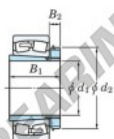

Cuscinetti orientabili a rulli 23160RKK-H3160-JTEKT - 23160RKK-H3160-JTEKT

<https://www.123cuscinetti.ch/cuscinetti-supporti/cuscinetti-rulli/orientabili/23160rkk-h3160-jtekt>

Boundary dimensions

Bearing No.	Boundary dimensions (mm)				Basic load ratings (kN)		Limiting speeds (min ⁻¹)	
	d1	d2	B	r (mm)	C _r	C _{0r}	Grease lub.	Oil lub.
23160RKK-H3160	280	500	160	5	3450	5030	590	790

CARATTERISTICHE DEL PRODOTTO

Marchio	JTEKT
N° Ean13	3616060791955
Diametro interno	280 mm
Diametro esterno	500 mm
Spessore	160 mm
Velocità limite	590 rpm
Carico dinamico	3450 kN
Carico statico	5030 kN
Imballaggio	1