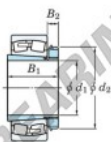

Cuscinetti orientabili a rulli 22256RK-H3156-JTEKT - 22256RK-H3156-JTEKT

<https://www.123cuscinetti.ch/cuscinetti-supporti/cuscinetti-rulli/orientabili/22256rk-h3156-jtekt>

Boundary dimensions

Bearing No.	Boundary dimensions (mm)				Basic load ratings (kN)		Limiting speeds (min ⁻¹)	
	d1	D	B	r (mm)	Cr	Cor	Grease lub.	Oil lub.
22156RHK-H3156	260	480	148	5	2940	4200	650	870

CARATTERISTICHE DEL PRODOTTO

Marchio	JTEKT
N° Ean13	3616060791825
Diametro interno	260 mm
Diametro esterno	500 mm
Spessore	130 mm
Velocità limite	610 rpm
Carico dinamico	2640 kN
Carico statico	3380 kN
Imballaggio	1