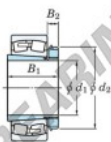

Cuscinetti orientabili a rulli
23156RHAK-H3156-JTEKT - 23156RHAK-H3156-JTEKT
<https://www.123cuscinetti.ch/cuscinetti-supporti/cuscinetti-rulli/orientabili/23156rhak-h3156-jtekt>

Boundary dimensions

CARATTERISTICHE DEL PRODOTTO

Marchio	JTEKT
N° Ean13	3616060791818
Diametro interno	260 mm
Diametro esterno	460 mm
Spessore	146 mm
Velocità limite	650 rpm
Carico dinamico	2940 kN
Carico statico	4290 kN
Imballaggio	1

contatto@123cuscinetti.ch

CRT4 de Lesquin 60 Rue Du Haut De Sainghin 59273 Fretin FRANCE