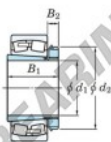

Cuscinetti orientabili a rulli
23056RHAK-H3056-JTEKT - 23056RHAK-H3056-JTEKT
<https://www.123cuscinetti.ch/cuscinetti-supporti/cuscinetti-rulli/orientabili/23056rhak-h3056-jtekt>

Boundary dimensions

CARATTERISTICHE DEL PRODOTTO

Marchio	JTEKT
N° Ean13	3616060791795
Diametro interno	260 mm
Diametro esterno	420 mm
Spessore	106 mm
Velocità limite	700 rpm
Carico dinamico	1940 kN
Carico statico	2950 kN
Imballaggio	1

contatto@123cuscinetti.ch

CRT4 de Lesquin 60 Rue Du Haut De Sainghin 59273 Fretin FRANCE