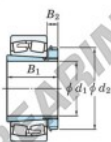

Cuscinetti orientabili a rulli 23252RK-H2352-JTEKT - 23252RK-H2352-JTEKT

<https://www.123cuscinetti.ch/cuscinetti-supporti/cuscinetti-rulli/orientabili/23252rk-h2352-jtekt>

Boundary dimensions

Bearing No.	Boundary dimensions (mm)			Bore	Basic load ratings (kN)		Limiting speeds (min ⁻¹)	
	d1	D	B		C _r	C _{0r}	C _r min. lub.	C _{0r} min. lub.
23252RK-H2352	240	480	174	5	3440	4640	640	860

CARATTERISTICHE DEL PRODOTTO

Marchio	JTEKT
N° Ean13	3616060791733
Diametro interno	240 mm
Diametro esterno	480 mm
Spessore	174 mm
Velocità limite	640 rpm
Carico dinamico	3440 kN
Carico statico	4640 kN
Imballaggio	1