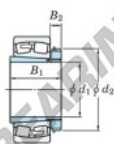

**Cuscinetti orientabili a rulli**  
**23152RHAK-H3152-JTEKT - 23152RHAK-H3152-JTEKT**  
<https://www.123cuscinetti.ch/cuscinetti-supporti/cuscinetti-rulli/orientabili/23152rhak-h3152-jtekt>

Boundary dimensions

Bearing No.	Boundary dimensions (mm)				Basic load ratings (kN)		Limiting speeds (min <sup>-1</sup> )	
	d1	D	B	b (mm)	Cr	C0r	Grease lub.	Oil lub.
23152RHAK-H3152	240	440	144	4	2790	3850	710	940

**CARATTERISTICHE DEL PRODOTTO**

Marchio	JTEKT
N° Ean13	3616060791702
Diametro interno	240 mm
Diametro esterno	440 mm
Spessore	144 mm
Velocità limite	700 rpm
Carico dinamico	2790 kN
Carico statico	4000 kN
Imballaggio	1

[contatto@123cuscinetti.ch](mailto:contatto@123cuscinetti.ch)